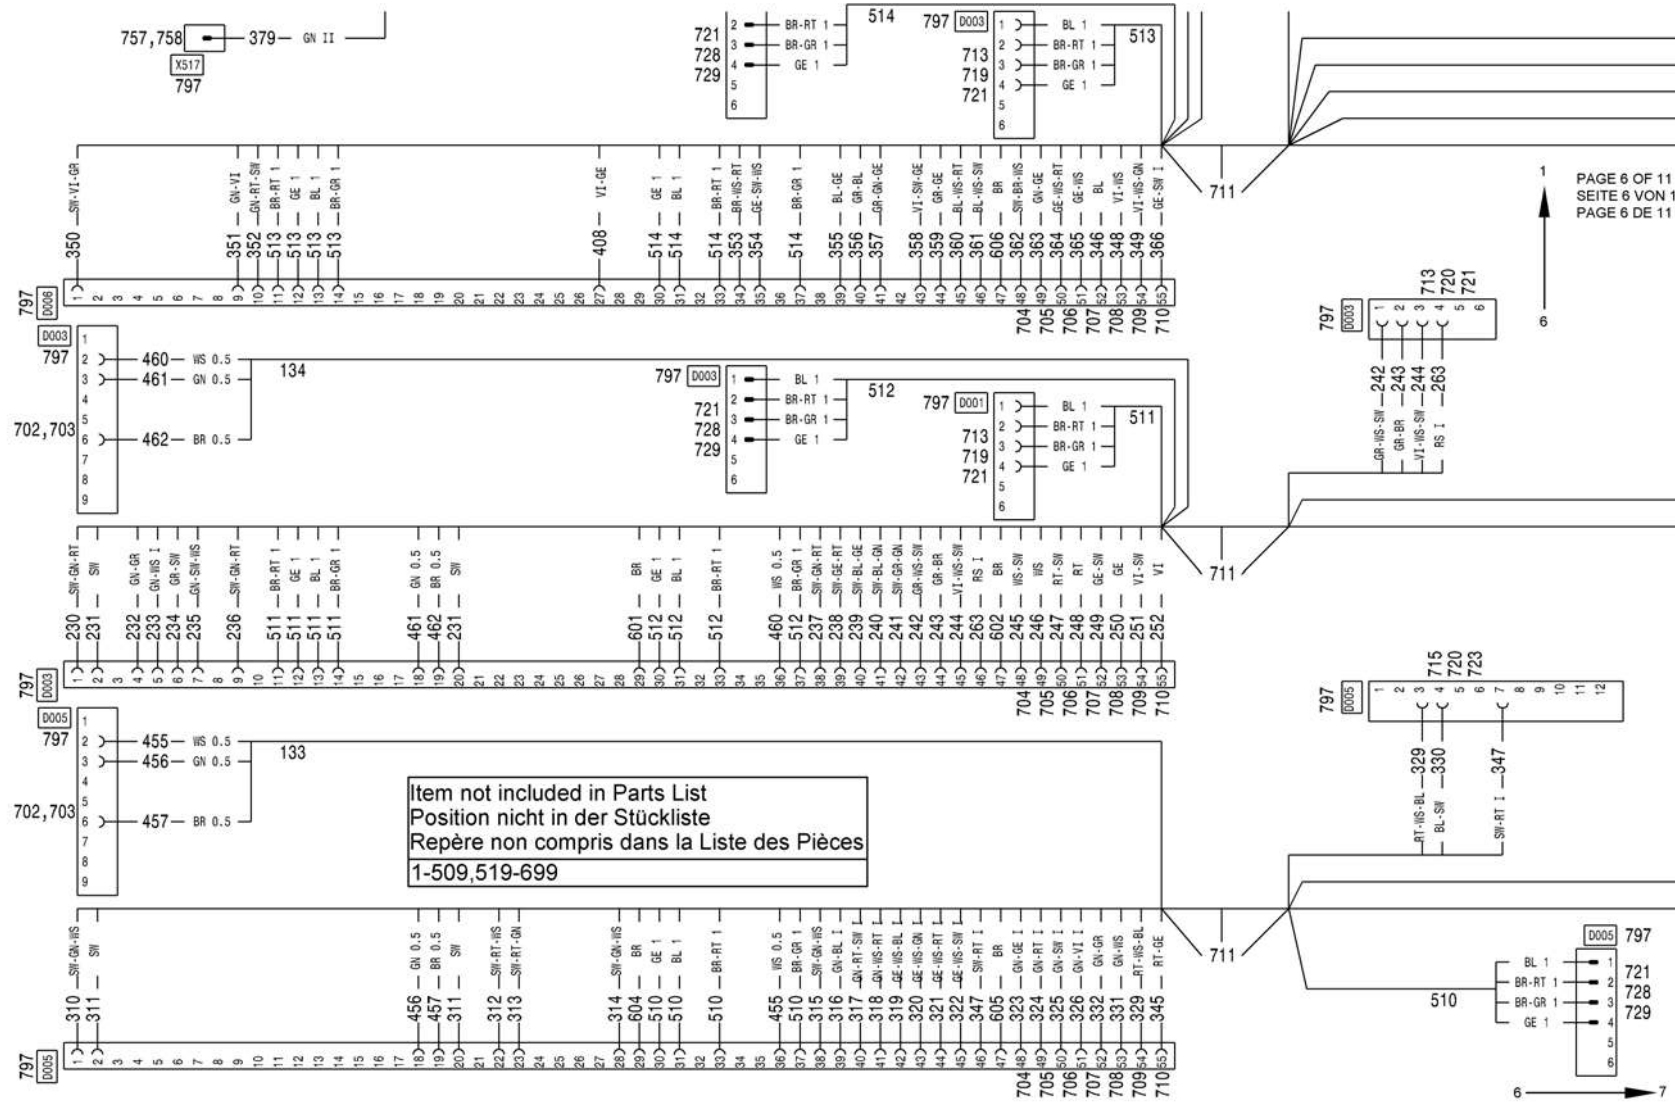

PAGE 4 OF 11
 SEITE 4 VON 11
 PAGE 4 DE 11

Item not included in Parts List
 Position nicht in der Stückliste
 Repère non compris dans la Liste des Pièces
 1-509,519-699

4 ← 5

Item not included in Parts List
 Position nicht in der Stückliste
 Repère non compris dans la Liste des Pièces
 1-509,519-699

5
 ↓
 10

Item not included in Parts List
 Position nicht in der Stückliste
 Repère non compris dans la Liste des Pièces
 1-509,519-699

6 ← 7

7 → 8

CABLE HARNESS chassis
 KABELBAUM Fahrgestell
 FAISCEAU DE CABLES chassis

from No / up to No
 WFN5RUDP7#2029121

Figure
 Bild 99707792093
 Figure

TADANO
 1700-06

Item not included in Parts List
 Position nicht in der Stückliste
 Repère non compris dans la Liste des Pièces
 1-509,519-699

Figure
Bild 99707792093
Figure

TADANO
1700-06

PAGE 11 OF 11
SEITE 11 VON 11
PAGE 11 DE 11