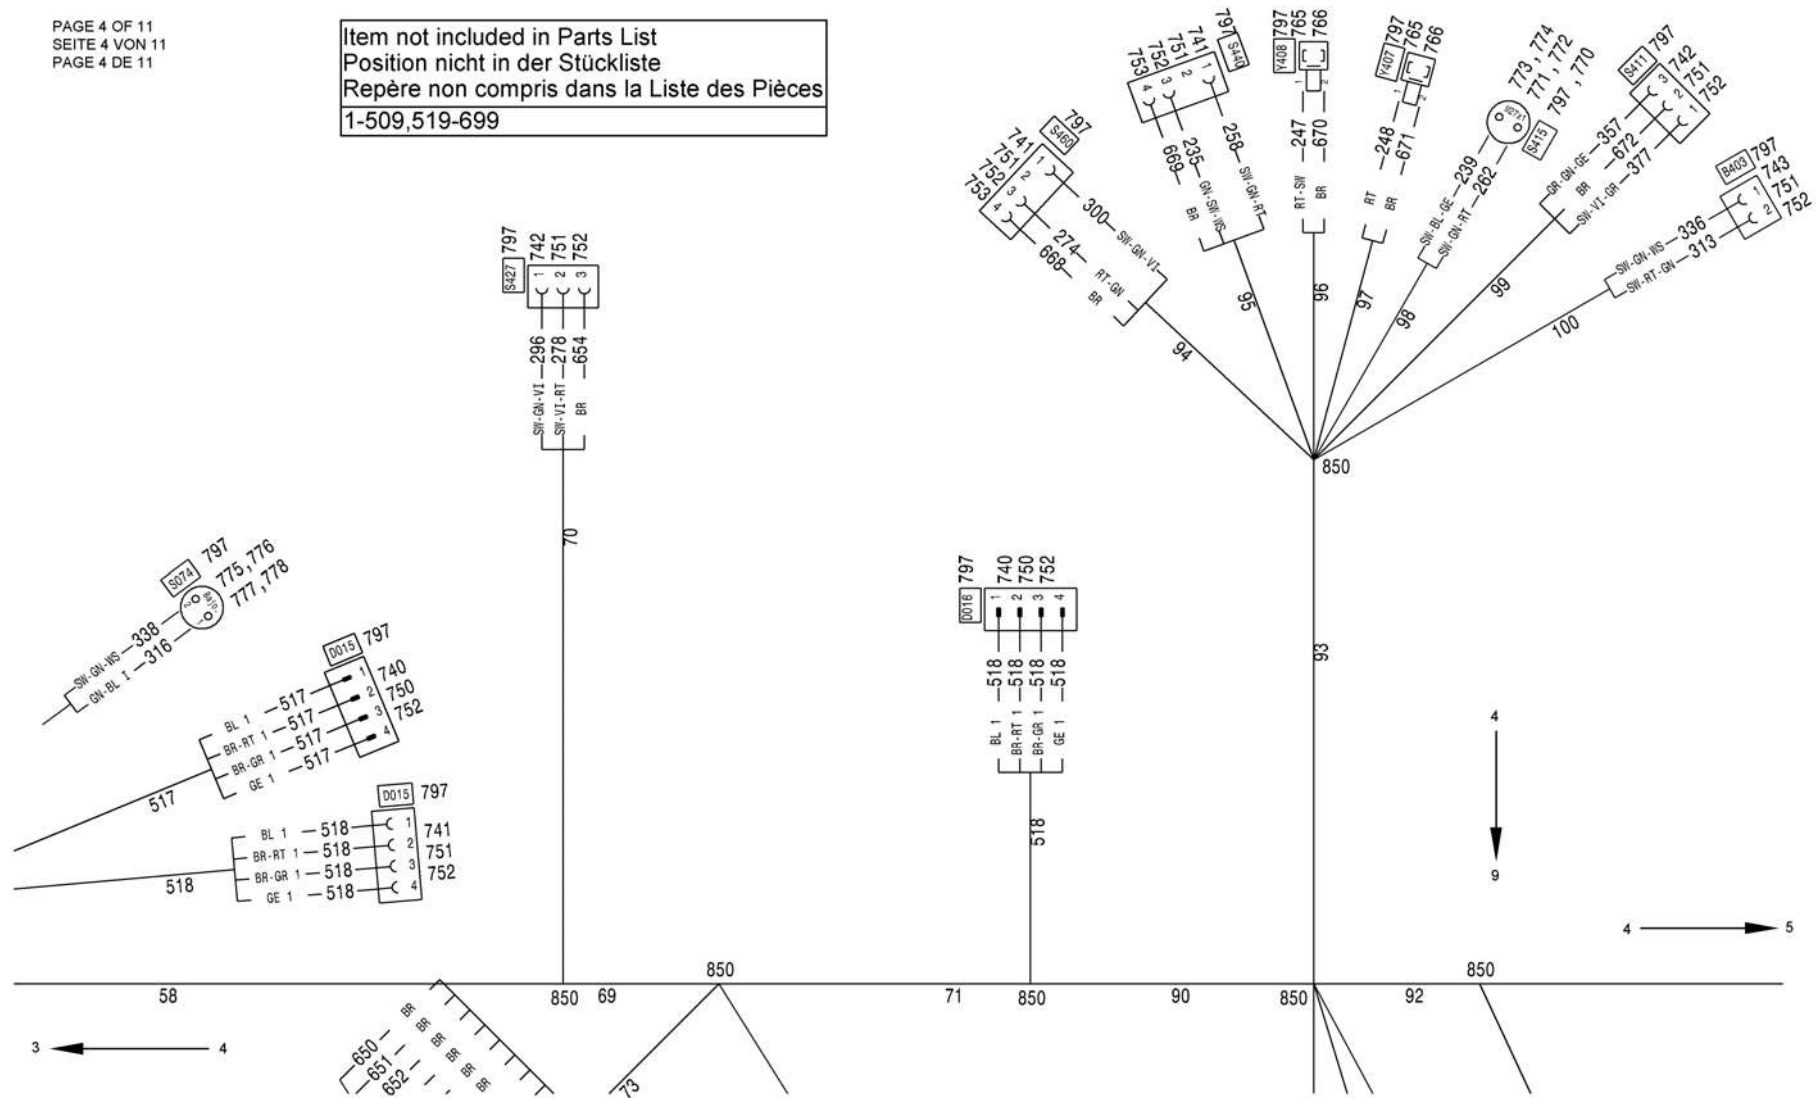

PAGE 4 OF 11
 SEITE 4 VON 11
 PAGE 4 DE 11

Item not included in Parts List
 Position nicht in der Stückliste
 Repère non compris dans la Liste des Pièces
 1-509,519-699

4 ← 5

Item not included in Parts List
 Position nicht in der Stückliste
 Repère non compris dans la Liste des Pièces
 1-509,519-699

5
 ↓
 10

Item not included in Parts List
 Position nicht in der Stückliste
 Repère non compris dans la Liste des Pièces
 1-509,519-699

6 ← 7

7 → 8

CABLE HARNESS chassis
 KABELBAUM Fahrgestell
 FAISCEAU DE CABLES chassis

from No / up to No
 WFN5RUDP7#2029121

Figure
 Bild 99707792093
 Figure

TADANO
 1700-06

Item not included in Parts List
 Position nicht in der Stückliste
 Repère non compris dans la Liste des Pièces
 1-509,519-699

Figure
Bild 99707792093
Figure

TADANO
1700-06

PAGE 11 OF 11
SEITE 11 VON 11
PAGE 11 DE 11