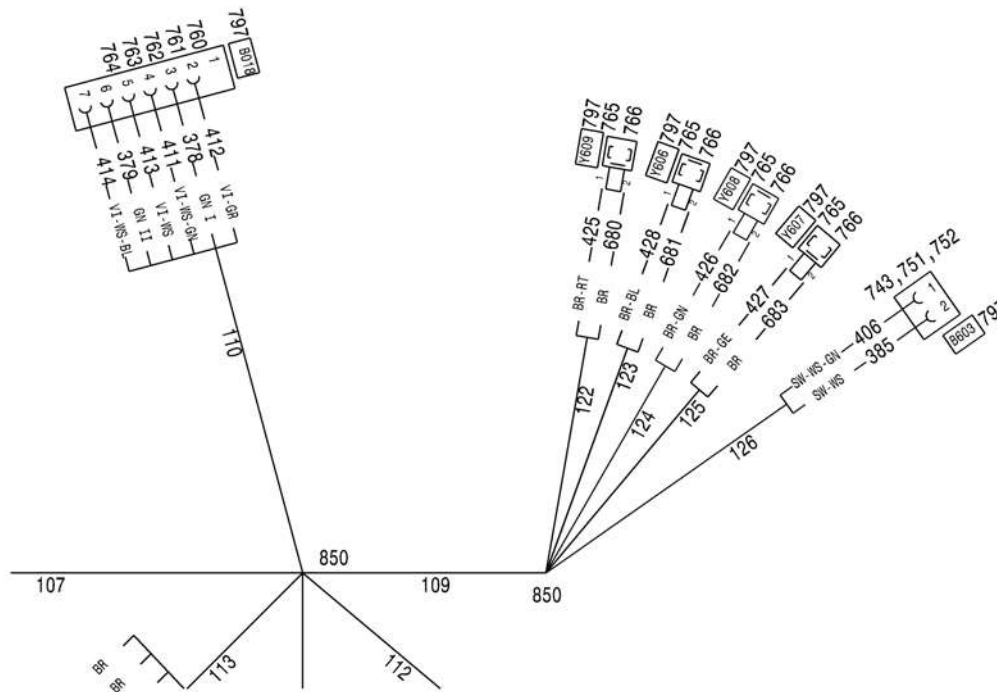

PAGE 4 OF 11
 SEITE 4 VON 11
 PAGE 4 DE 11

Item not included in Parts List
 Position nicht in der Stückliste
 Repère non compris dans la Liste des Pièces
 1-509,519-699

4 ← 5

Item not included in Parts List
 Position nicht in der Stückliste
 Repère non compris dans la Liste des Pièces
 1-509,519-699

5
 ↓
 10

Item not included in Parts List
 Position nicht in der Stückliste
 Repère non compris dans la Liste des Pièces
 1-509,519-699

6 ← 7

7 → 8

CABLE HARNESS chassis
 KABELBAUM Fahrgestell
 FAISCEAU DE CABLES chassis

from No / up to No
 WFN5RUDP7#2029121

Figure
 Bild 99707792093
 Figure

TADANO
 1700-06

Item not included in Parts List
 Position nicht in der Stückliste
 Repère non compris dans la Liste des Pièces
 1-509,519-699

Figure
Bild 99707792093
Figure

TADANO
1700-06

PAGE 11 OF 11
SEITE 11 VON 11
PAGE 11 DE 11